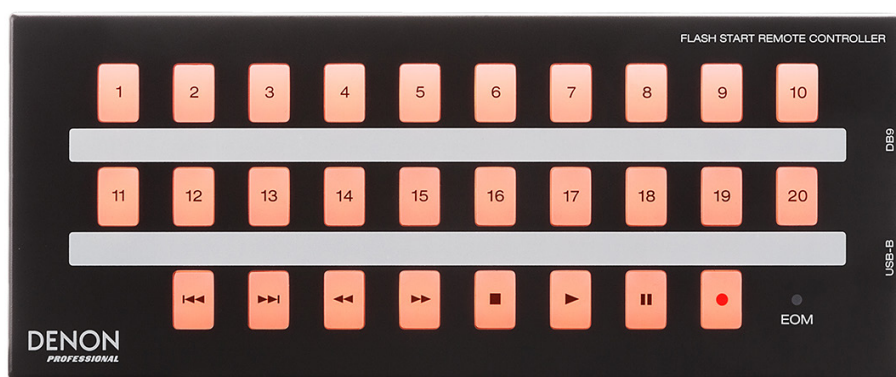

ポンだし(スタジオ・放送局)

RS-232Cコントローラー [Flash Start Remote]

スタジオ・放送局でのポンだしに必要とされるもの

- 省スペースで卓上からラックマウント機器をコントロール
- 状況を一目でわかる[自照式ボタン]
- 再生の終了を事前に把握できる[エンドオブメッセージLED]
- 安定した操作感[押しやすいボタン、堅牢で重量感のある本体]
- 設定内容をすぐ書き込める[ボタン下のスクリブルストリップ]
- トランスポート操作が容易
- 対応機種: DN-900R,*DN-700R,*DN-500R,*DN-700C,*DN-501C,*DN-700CB,DN-500CB *販売完了