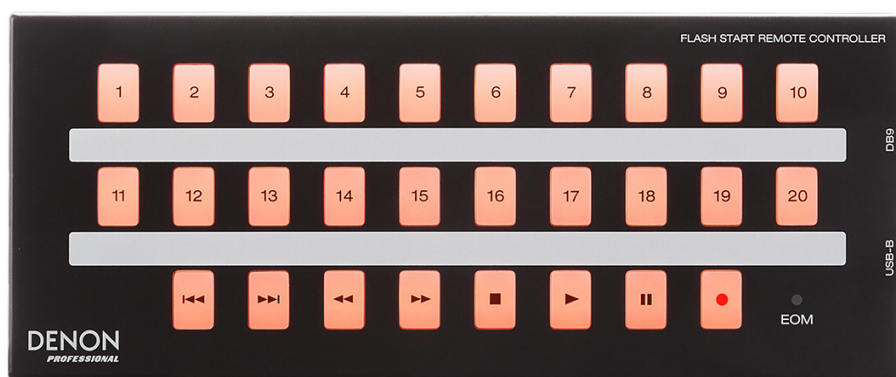

ポンだし(スタジオ・放送局)

RS-232Cコントローラー [Flash Start Remote]

スタジオ・放送局でのポンだしに必要とされるもの

- 省スペースで卓上からラックマウント機器をコントロール
- 状況を一目でわかる[自照式ボタン]
- 再生の終了を事前に把握できる[エンドオブメッセージLED]
- 安定した操作感[押しやすいボタン、堅牢で重量感のある本体]
- 設定内容をすぐ書き込める[ボタン下のスクリブルストリップ]
- トランスポート操作が容易
- 対応機種: DN-900R,*DN-700R,*DN-500R,*DN-700C,*DN-501C,DN-700CB,DN-500CB *販売完了