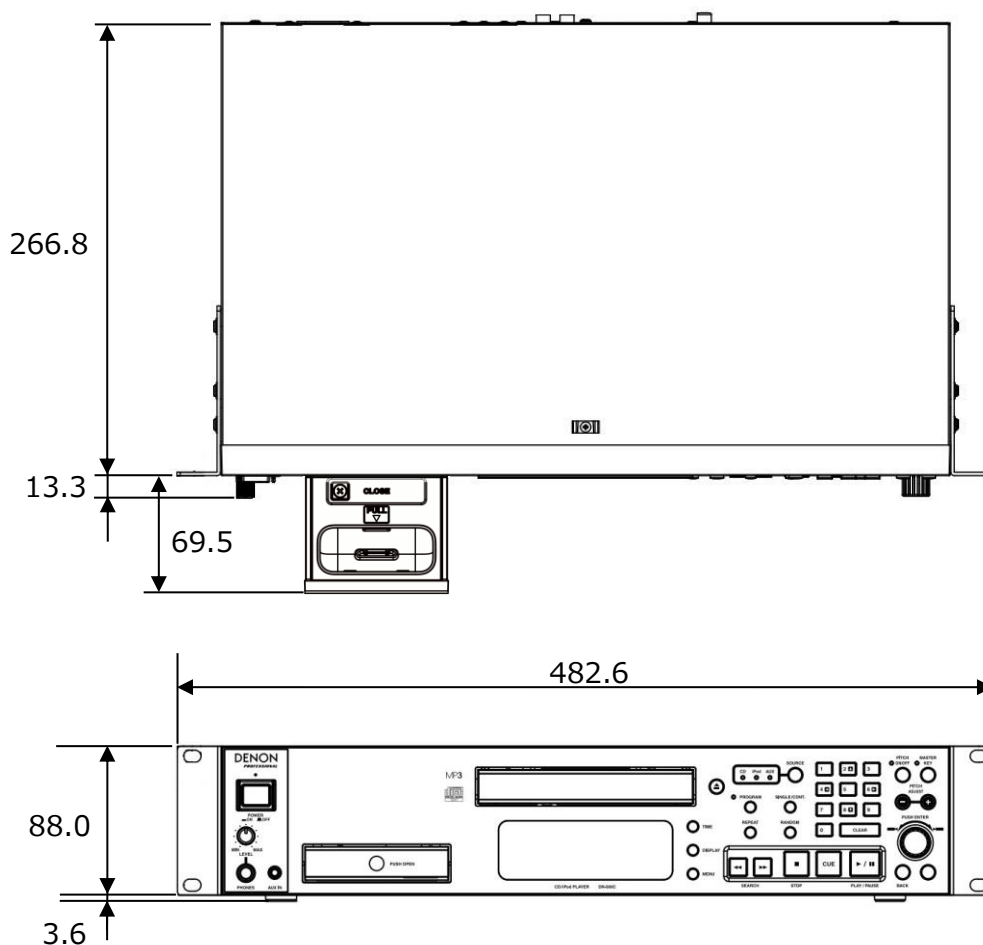

■ 外形寸法図

ご注意:

- 製品の仕様および外観は、改良のため予告なく変更される場合があります。
- 一部の製品では、ディスプレイ上にファイル名などを表示させる場合に、日本語(2バイト文字)が正しく表示されません。
- 本機は国内仕様の製品です。必ず同梱の電源ケーブルや AC アダプターを使用し、AC 100V の商用電源に接続してご使用ください。

お問い合わせ先:

株式会社ディーアンドエムホールディングス
プロフェッショナル機器本部

Tel: 044-670-6640

Web: www.dm-pro.jp

D+M PRO